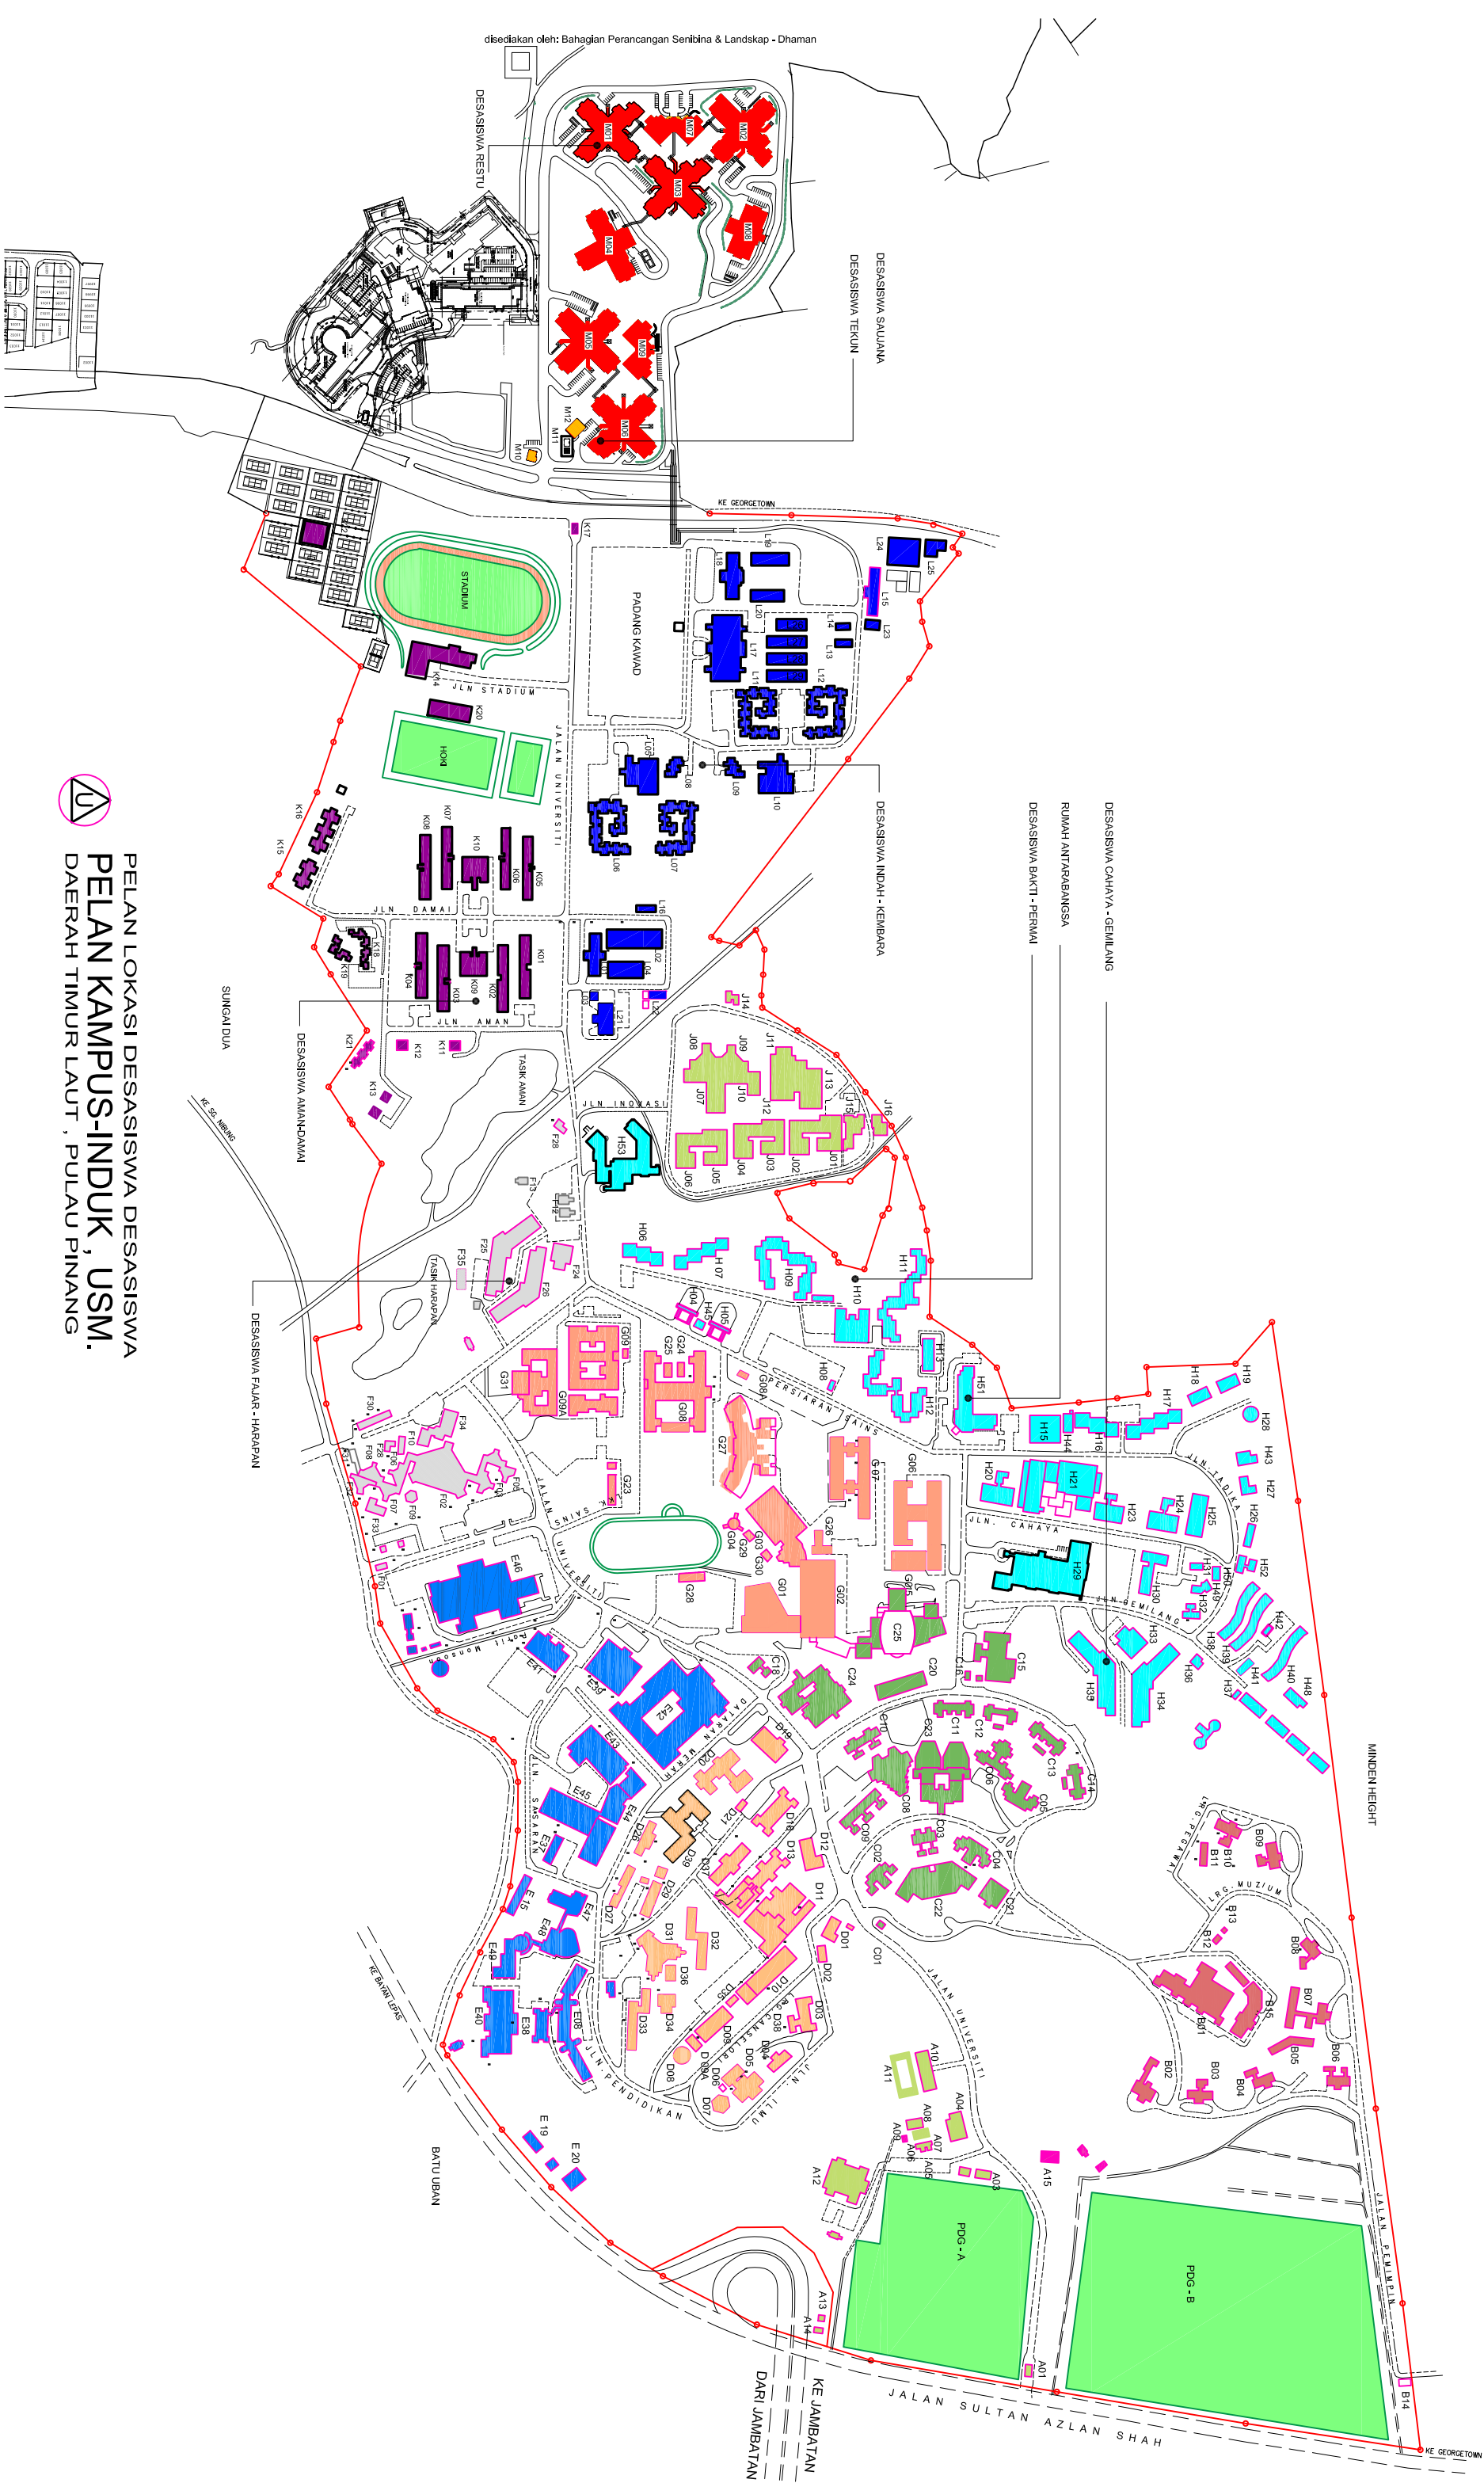

### **LOKASI DEWAN KULIAH/ BILIK TUTORIAL**

Bangunan C08 (Depan Bank CIMB)	-	DK:- A, B & C
Bangunan C21 (Bersebelahan Bgn. Caneselori)	-	DPU
Bangunan C23 (Berdekatan DK ABC)	-	DK:- SK1, SK2, SK3 & SK4
Bangunan G27	-	DK:- S,T,U,V & W / BT: - 141-150
Bangunan G03	-	DK:- G,H,I,J,K,L,M,N,O,P,Q & R BT:- 101 - 140
Bangunan G01	-	DTSP
Bangunan D31 (Depan Penerbit)	-	DK:- D, E & F
Bangunan E44 (Depan Pusat Seni)	-	DK:- Z /BT:- 151-162
Bangunan E48 (Bersebelahan HBP)	-	DK:- E48(A) & E48(B)

PELAN LOKASI DESASISWA DESASISWA  
PELAN KAMPUS-INDUK, USM.  
DAERAH TIMUR LAUT, PULAU PINANG